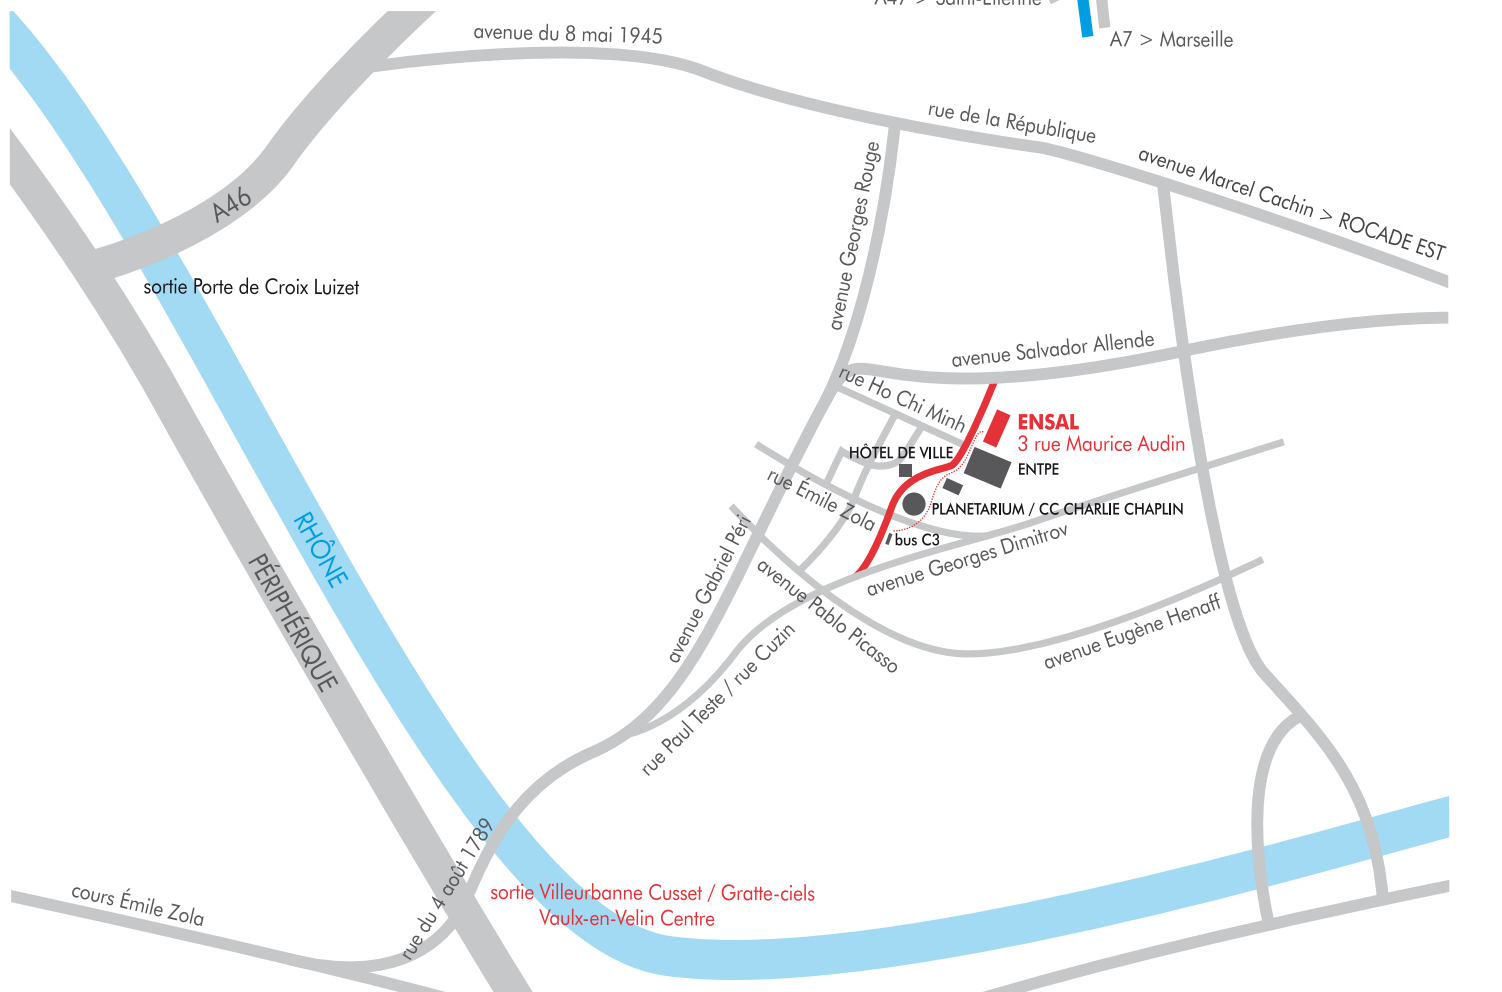

ÉCOLE NATIONALE SUPÉRIEURE D'ARCHITECTURE DE LYON

AÉROPORT OU GARES TRANSPORTS EN COMMUN

Depuis la gare de LYON PERRACHE
Métro A > Vaulx-en-Velin la Soie
arrêt Laurent Bonneval
+ bus C3 > Vaulx-en-Velin
La Grappinière
arrêt hôtel de ville campus

Depuis la gare de LYON PART-DIEU
Métro B > Charpennes + Métro A >
Vaulx-en-Velin la Soie, arrêt Laurent
Bonneval + bus C3 > Vaulx-en-Velin
La Grappinière arrêt hôtel de ville
campus

Depuis l'aéroport LYON SAINT-
EXUPÉRY
Navette Satobus jusqu'à la gare de
LYON PART-DIEU + transport en
commun (voir ci-contre)